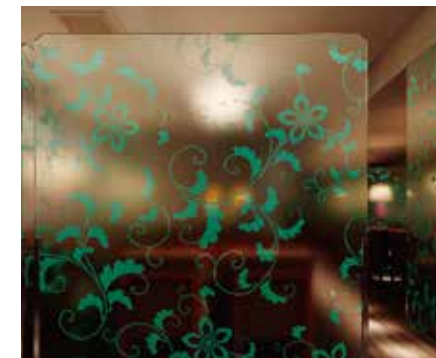

GLASS TEXXTM

グラステックス

想いを彩る。

デジタルプリントでの表現の限界を超え
ガラス空間を自在に彩り、想いを実現する。そんな想いで開発された、

オリジナルすりガラス調ウインドー装飾フィルム
「グラステックス」

専用粘着フィルムに専用インクで出力することで、ガラスを透過する光をやわらげ、
マット感のある透明色での表現やカラー出力、レトロガラス調など、
グラステックスならではの多彩できめ細やかな美しい表現が可能です。

Product Features (グラステックス 5つの特長)

Feature 01 | 繊細なグラデーション

グラステックスでは、すりガラスのような上品な
グラデーションを表現することができます。
意匠を加えたり、照明と合わせると
一味違った演出ができます。

Feature 02 | 細やかなデザイン表現

人の手ではカットが難しい細やかなデザインも、
デジタルプリント技術によって、表現が可能になります。

Feature 03 | 立体的なエンボス加工でプレミアムな空間に

機能性に加え、よりデザイン性を高める、
エンボス加工という表現があります。
通常の透明インク出力より、目隠し効果・ツヤ感が増し、
高級感のあるアレンジに最適です。
(バスデータをご用意いただく必要があります)

Feature 04 | 多彩で多様な表現

マットメジウムインク × カラーインク × 柄パターン

オリジナルサンドブラストインク(マットクリア色)と同時に
カラー出力もでき、幅広いカスタマイズが可能です。