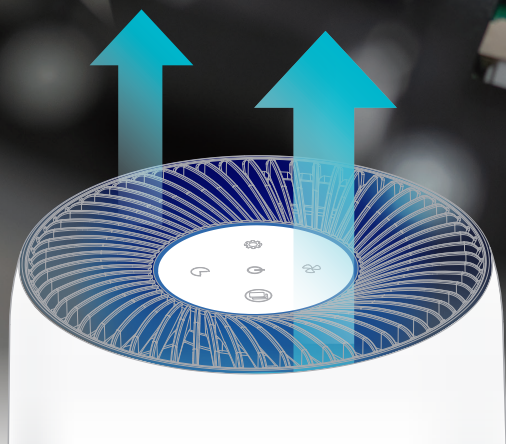

HEPAフィルターで菌・ウィルスをキャッチし
UV-C(深紫外線)で、除菌。

家族みんなが心地よい
お手軽サイズで自由に持ち運び。

製品仕様

	モード			
	Low	Mid	High	Sleep
製品サイズ	Φ225×H310mm			
定格電圧	AC100V			
畳数	8畳(約13㎡)/約32m ³			
風量	0.27m ³ /min	0.58m ³ /min	0.88m ³ /min	0.27m ³ /min
騒音	38dB(A)	52dB(A)	56dB(A)	38dB(A)
循環回数*1	0.51回/時間	1.09回/時間	1.65回/時間	0.51回/時間
ウイルス除去時間	50°350秒 *2			

UVC-LED™ を搭載。

確かな技術により開発された高性能UV-LED光源モジュールはUV光による除菌効果を発揮します。

専門機関による様々な菌・ウイルスへの深紫外線照射試験を実施しその効果を証明しています。

UV-C (深紫外線) LEDとは？

除菌・浄水などに利用が出来る見えない光

HEPAフィルター

花粉やPM2.5など細かな異物を捕集効率を保証する高性能 (HEPA) フィルターで菌やウイルスをキャッチします。

HEPAフィルター

花粉やPM2.5などの非常に微細な異物を確実にキャッチし除菌

UVCユニット

空気中の菌やウイルスにUV-C (深紫外線) を照射し除菌

プレフィルター

取り入れた空気中の大きなホコリなどをキャッチ

汚れた空気を
吸込口から取り入れ

360°循環

※画像はイメージです

1台で
8畳 対応

コンパクトサイズでもパワフル運転。本機1台で8畳のお部屋をカバーします。約1時間の運転*でお部屋の空気をきれいにします。
※Midモード運転時

タッチ式操作パネル

電源ボタン

風量ボタン

風量を次のように切り替えます。
Mid → High
Low ← Sleep

チャイルドロックボタン