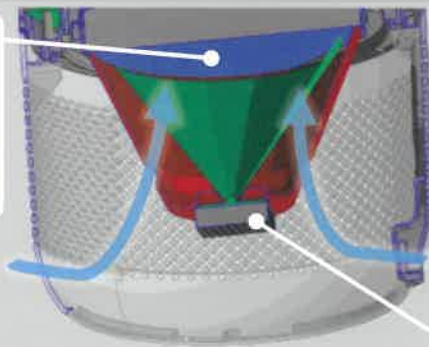

深紫外LED搭載 UV除菌装置

2020年12月販売開始

HEPAフィルター＋深紫外線の組み合わせ技術で空間除菌

①HEPAフィルター
非常に微細な菌、ウイルスを
確実にキャッチ

空気の流れ

②深紫外LED
フィルターでキャッチした
菌やウイルスに
深紫外線を照射し除菌

【製品仕様】 開発中につき予告なく変更となる可能性があります

	モード		
	Low	Middle	High
製品サイズ	Φ210 x H310mm		
定格電圧	110-220V		
畳数	8畳 (約13㎡)/約32㎡		
風量	0.25㎡/min	0.5㎡/min	0.88㎡/min
対応面積	15㎡/h	30㎡/h	53㎡/h
騒音	35dB (A)	45.5dB (A)	54.8dB (A)
循環回数	0.47回/h	0.94回/h	1.65回/h
ウイルス除去時間	50~350S *1		

HEPAフィルターで菌・ウィルスをキャッチし
UV-C(深紫外線)で、除菌。

家族みんなが心地よい
お手軽サイズで自由に持ち運び。

製品仕様

	モード			
	Low	Mid	High	Sleep
製品サイズ	Φ225×H310mm			
定格電圧	AC100V			
畳数	8畳(約13㎡)/約32m ³			
風量	0.27m ³ /min	0.58m ³ /min	0.88m ³ /min	0.27m ³ /min
騒音	38dB(A)	52dB(A)	56dB(A)	38dB(A)
循環回数*1	0.51回/時間	1.09回/時間	1.65回/時間	0.51回/時間
ウイルス除去時間	50°350秒 *2			

HEPAフィルター

花粉やPM2.5などの非常に微細な異物を確実にキャッチし除菌

UVCユニット

空気中の菌やウイルスにUV-C (深紫外線) を照射し除菌

プレフィルター

取り入れた空気中の大きなホコリなどをキャッチ

汚れた空気を
吸込口から取り入れ

360°循環