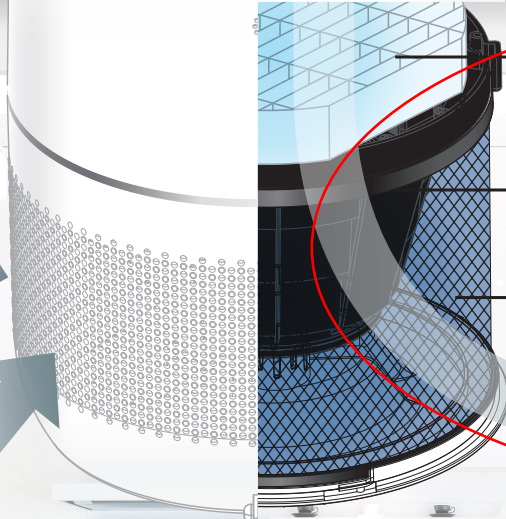

UVC-LED™ を搭載。

確かな技術により開発された高性能UV-LED光源モジュールはUV光による除菌効果を発揮します。

専門機関による様々な菌・ウイルスへの深紫外線照射試験を実施しその効果を証明しています。

UV-C (深紫外線) LEDとは？

除菌・浄水などに利用が出来る見えない光

HEPAフィルター

花粉やPM2.5など細かな異物を捕集効率を保証する高性能 (HEPA) フィルターで菌やウイルスをキャッチします。

HEPAフィルター

花粉やPM2.5などの非常に微細な異物を確実にキャッチし除菌

UVCユニット

空気中の菌やウイルスにUV-C (深紫外線) を照射し除菌

プレフィルター

取り入れた空気中の大きなホコリなどをキャッチ

汚れた空気を
吸込口から取り入れ

360°循環