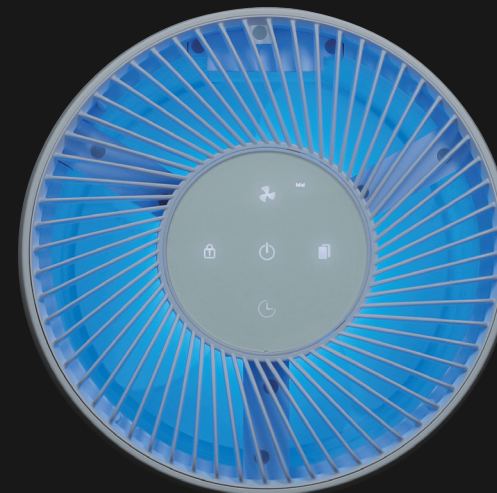

深紫外LED搭載 UV除菌装置

2020年12月販売開始

HEPAフィルター＋深紫外線の組み合わせ技術で空間除菌

①HEPAフィルター
非常に微細な菌、ウイルスを
確実にキャッチ

空気の流れ

②深紫外LED
フィルターでキャッチした
菌やウイルスに
深紫外線を照射し除菌

【製品仕様】 開発中につき予告なく変更となる可能性があります

	モード		
	Low	Middle	High
製品サイズ	Φ210 x H310mm		
定格電圧	110-220V		
畳数	8畳 (約13㎡)/約32㎡		
風量	0.25㎡/min	0.5㎡/min	0.88㎡/min
対応面積	15㎡/h	30㎡/h	53㎡/h
騒音	35dB (A)	45.5dB (A)	54.8dB (A)
循環回数	0.47回/h	0.94回/h	1.65回/h
ウイルス除去時間	50~350S *1		

UVC-LED™ を搭載。

確かな技術により開発された高性能UV-LED光源モジュールはUV光による除菌効果を発揮します。

専門機関による様々な菌・ウイルスへの深紫外線照射試験を実施しその効果を証明しています。

UV-C (深紫外線) LEDとは？

除菌・浄水などに利用が出来る見えない光

HEPAフィルター

花粉やPM2.5など細かな異物を捕集効率を保証する高性能 (HEPA) フィルターで菌やウイルスをキャッチします。

HEPAフィルター

花粉やPM2.5などの非常に微細な異物を確実にキャッチし除菌

UVCユニット

空気中の菌やウイルスにUV-C (深紫外線) を照射し除菌

プレフィルター

取り入れた空気中の大きなホコリなどをキャッチ

汚れた空気を
吸込口から取り入れ

360°循環

※画像はイメージです

1台で
8畳 対応

コンパクトサイズでもパワフル運転。本機1台で8畳のお部屋をカバーします。約1時間の運転*でお部屋の空気をきれいにします。
※Midモード運転時

タッチ式操作パネル

電源ボタン

風量ボタン

風量を次のように切り替えます。
Mid → High
Low ← Sleep

チャイルドロックボタン