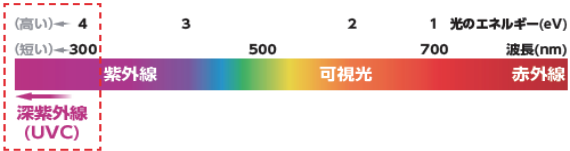

空間を除菌する 実力派

日本国内におけるLED技術のパイオニア『豊田合成株式会社』製

UVC-LED™ を搭載。

確かな技術により開発された高性能UV-LED光源モジュールはUV光による除菌効果を発揮します。

専門機関による様々な菌・ウイルスへの深紫外線照射試験を実施しその効果を証明しています。

UV-C (深紫外線) LEDとは？

除菌・浄水などに利用が出来る見えない光

HEPAフィルター

花粉やPM2.5など細かな異物を捕集効率を保証する高性能 (HEPA) フィルターで菌やウイルスをキャッチします。